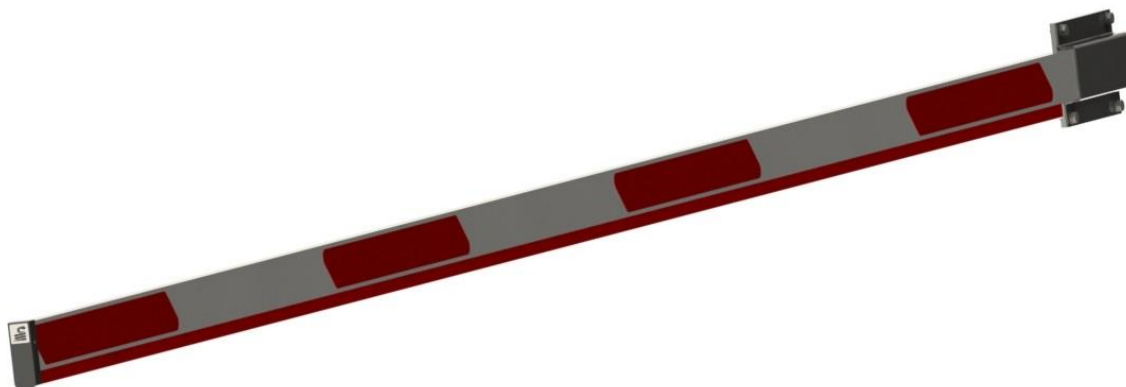

**Стрелы прямоугольного сечения,  
арт. P2(60)-P4(60)  
Инструкция по эксплуатации**

Стрелы P2(60)-P4(60) прямоугольного сечения с выполнены из прочного алюминиевого профиля сечением 60x21. Снизу профиля установлен мягкий вкладыш для снижения травмоопасности. На поверхность стрелы нанесены специальные светоотражающие полосы в виде наклеек, которые хорошо видны в темноте при попадании на них источника света, например, от фар.

**Транспортные габариты стрел:**

P2(60) – 2000\*60\*21мм вес 1,8кг, P3(60) – 3000\*60\*21мм вес 2,3кг, P4(60) – 4000\*60\*21мм вес 3,4кг.