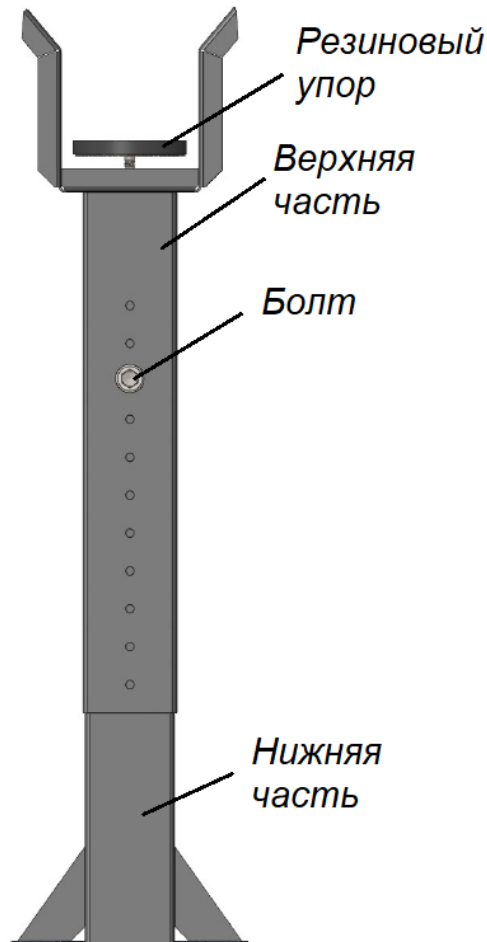

Опорная стойка под стрелу до 8м арт. ОРВ Инструкция по эксплуатации

Опорная стойка служит для дополнительной устойчивости слишком длинной или тяжелой стрелы. Применяется на шлагбаумах серии ПРОМ.

Транспортные габариты стойки:

- основание – 250*210мм
- высота – 1100мм
- вес – 10кг.

Стойка имеет регулировку по высоте от 850 до 1140 мм. Регулировка производится путем, перемещения верхней части стойки с ловителем и фиксации болтом, так же есть тонкая регулировка с помощью вкручивания или выкручивания резинового упора в ловителе стойки.

Расположение крепежных отверстий в основании 200*140мм.